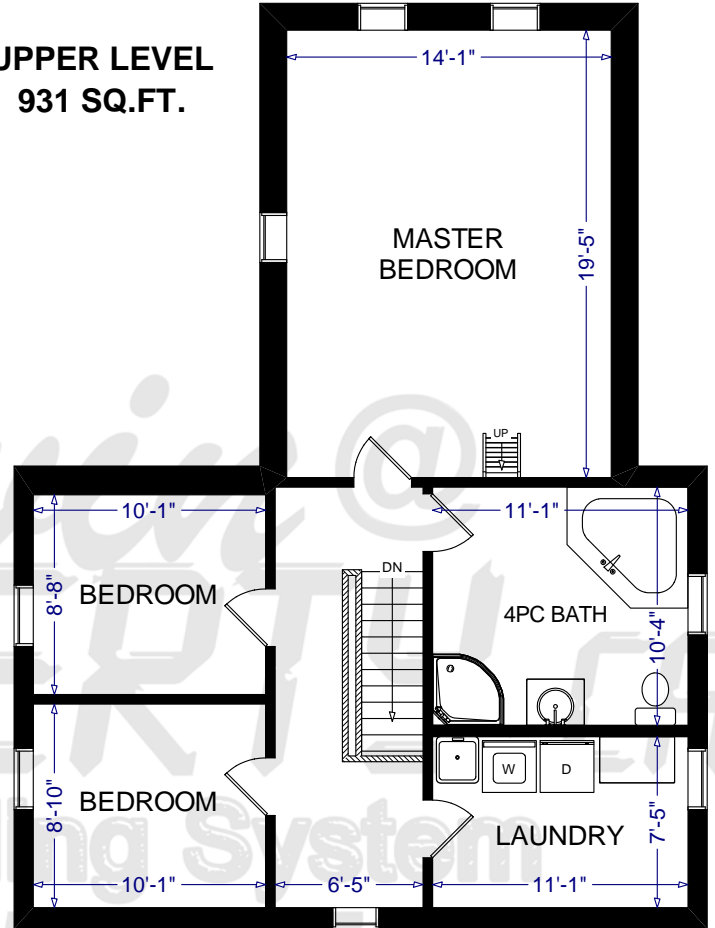

# 358048 10 LINE NE

## UPPER LEVEL

931 SQ.FT.

## LOFT

145 SQ.FT.

**TOTAL SQUARE FOOTAGE**  
2,123 SQ.FT.