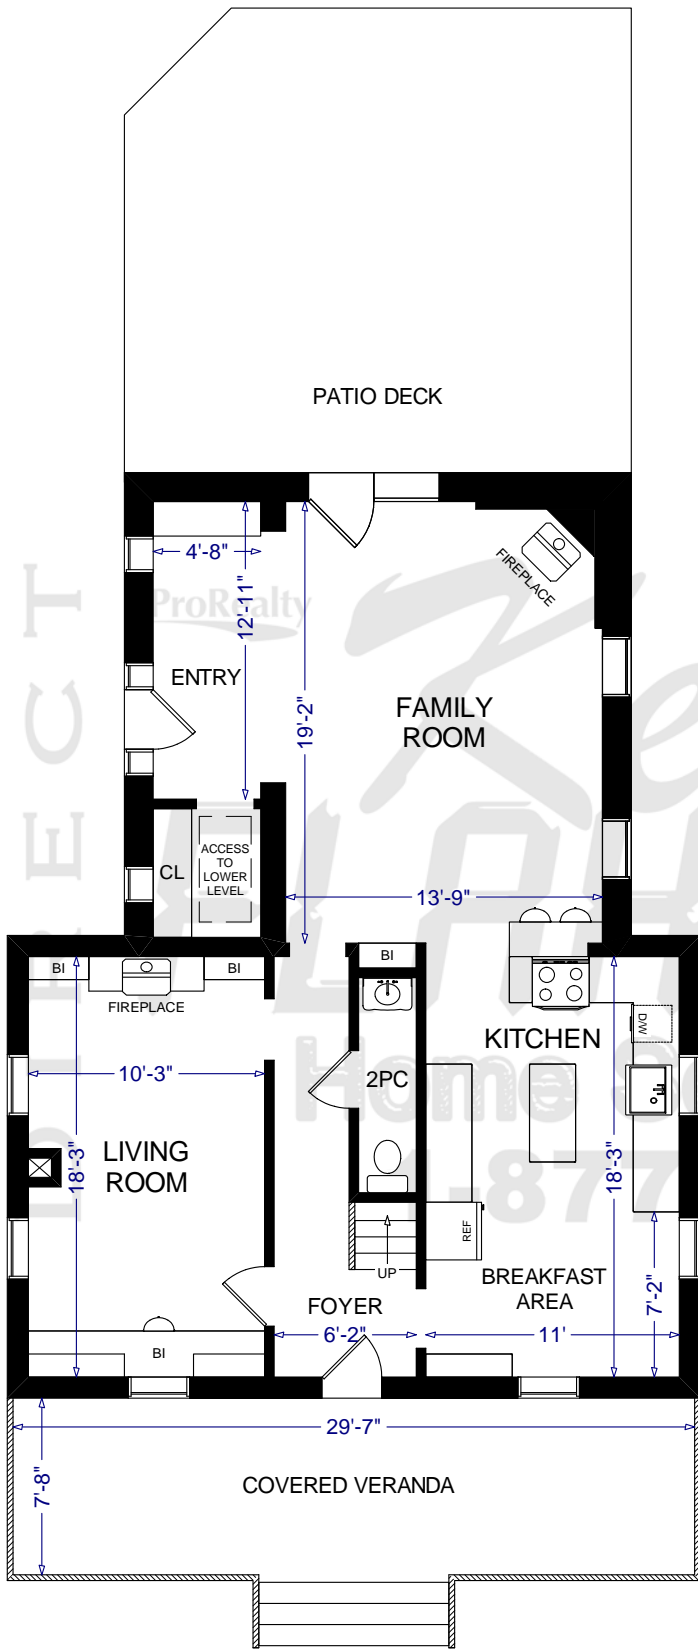

# 358048 10 LINE NE

## UPPER LEVEL

931 SQ.FT.

## LOFT

145 SQ.FT.

**TOTAL SQUARE FOOTAGE**  
2,123 SQ.FT.